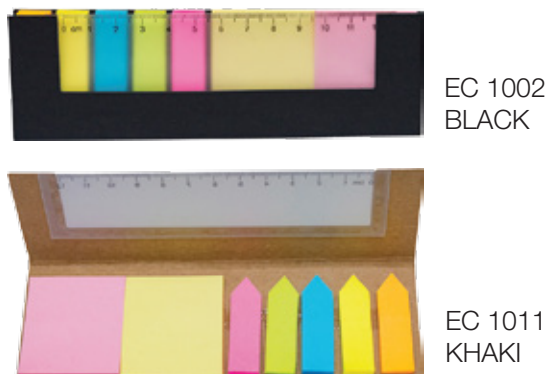

Printing Methods   **SG**

EC 0902
BLACK

EC 0905
RED

EC 0908
ROYAL BLUE

EC ECO NOTEPAD

10 Material : Eco Memopad
 Packaging : OPP Bag
 Dimension : 16cm(W) x 5cm(H)

Printing Methods   **SG**

EC 1002
BLACK